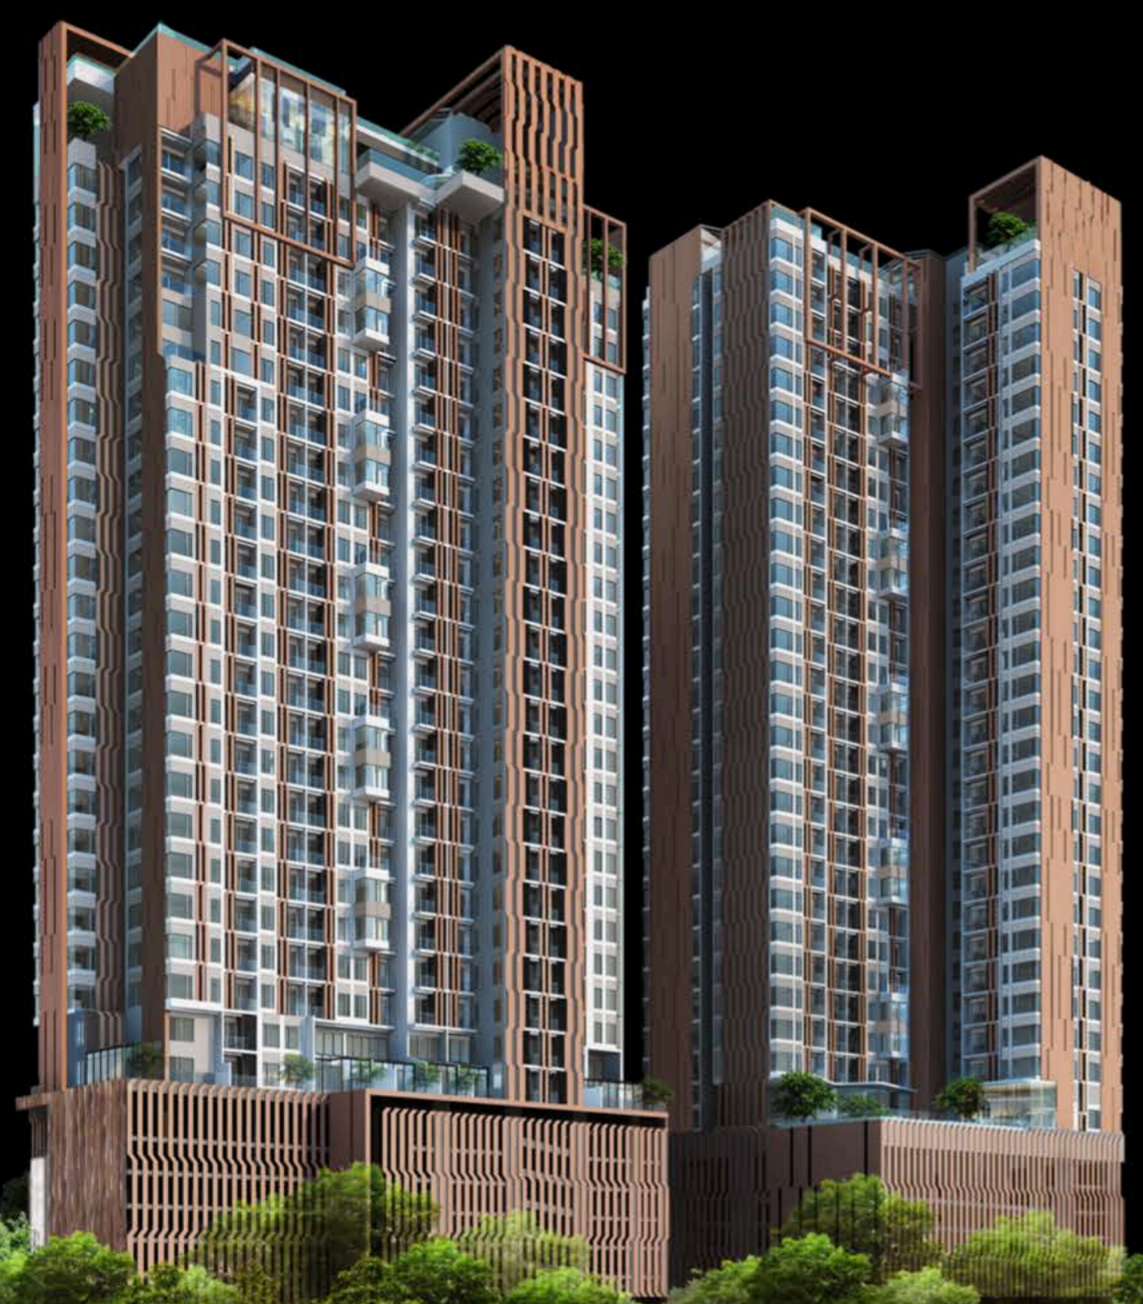

ขอบคุณสำหรับการลงทะเบียนรับข้อมูลโครงการ

เอ็ม จตุจักร

ท่านจะได้รับข้อมูล ข่าวสาร สิทธิพิเศษ
และกิจกรรมส่งเสริมการขาย
จากโครงการเอ็ม จตุจักร

02 261 7997

COPYRIGHT © M PROJECT, ALL RIGHT RESERVED