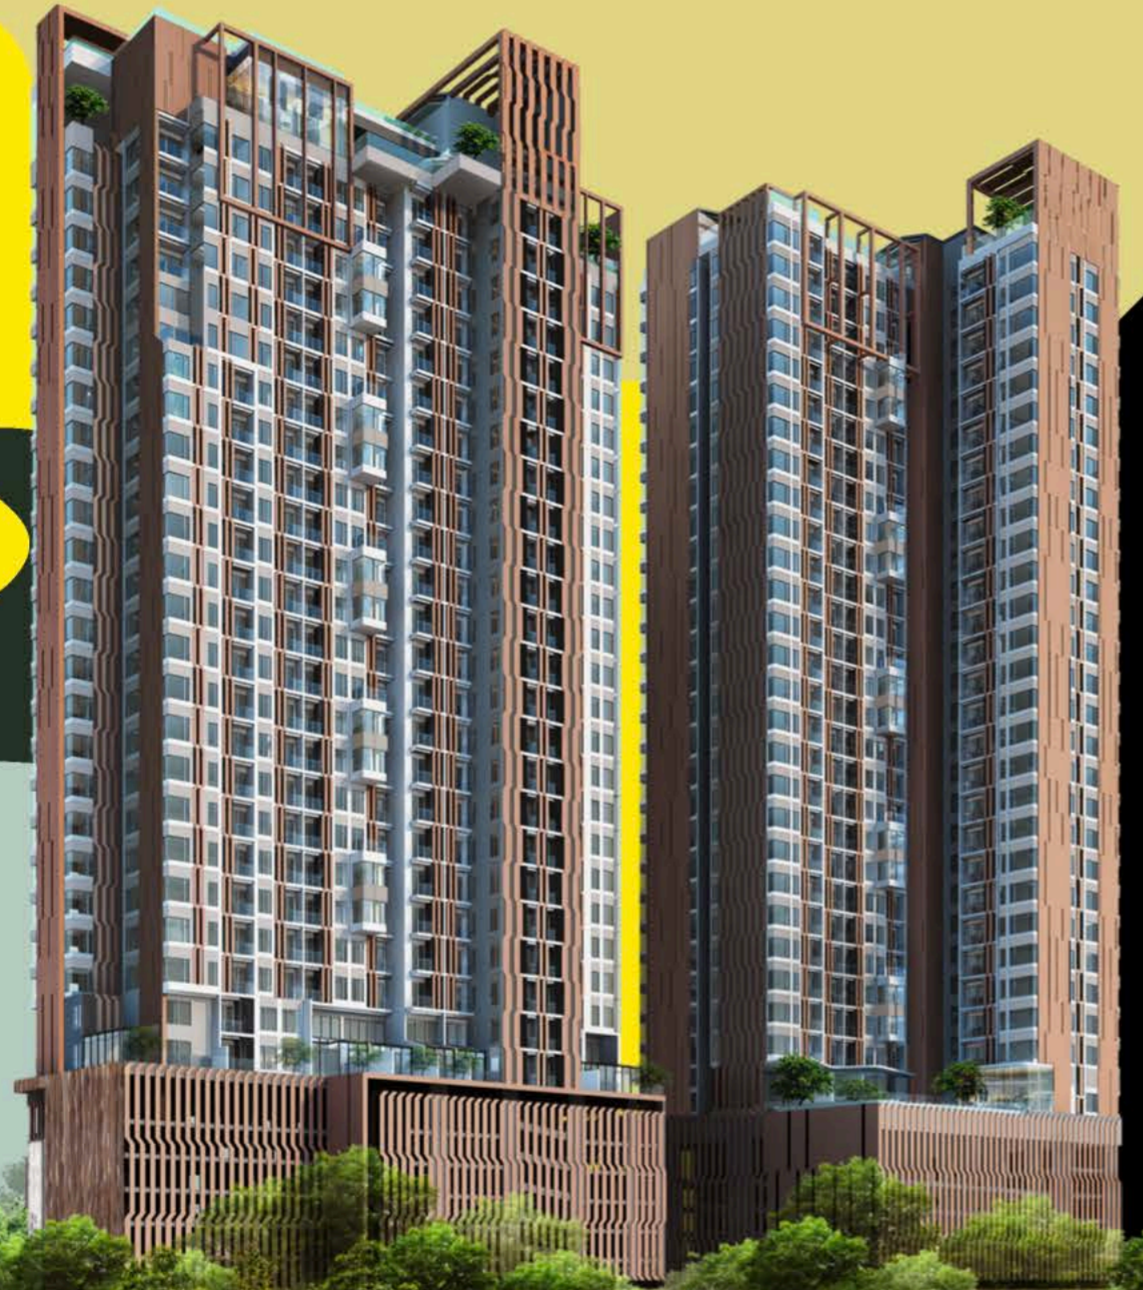

# ป่าในเมืองแห่งแรก... เอ็ม จตุจักร

URBAN FOREST CONCEPT

**ฟรี-เซลล์ 25-30 กรกฎาคม นี้**  
ชั้น 1, เซ็นทรัล พลาซ่า ลาดพร้าว

**ลงทะเบียน**

วันนี้! เพื่อรับสิทธิพิเศษ

**02 261 7997**

COPYRIGHT © M PROJECT, ALL RIGHT RESERVED